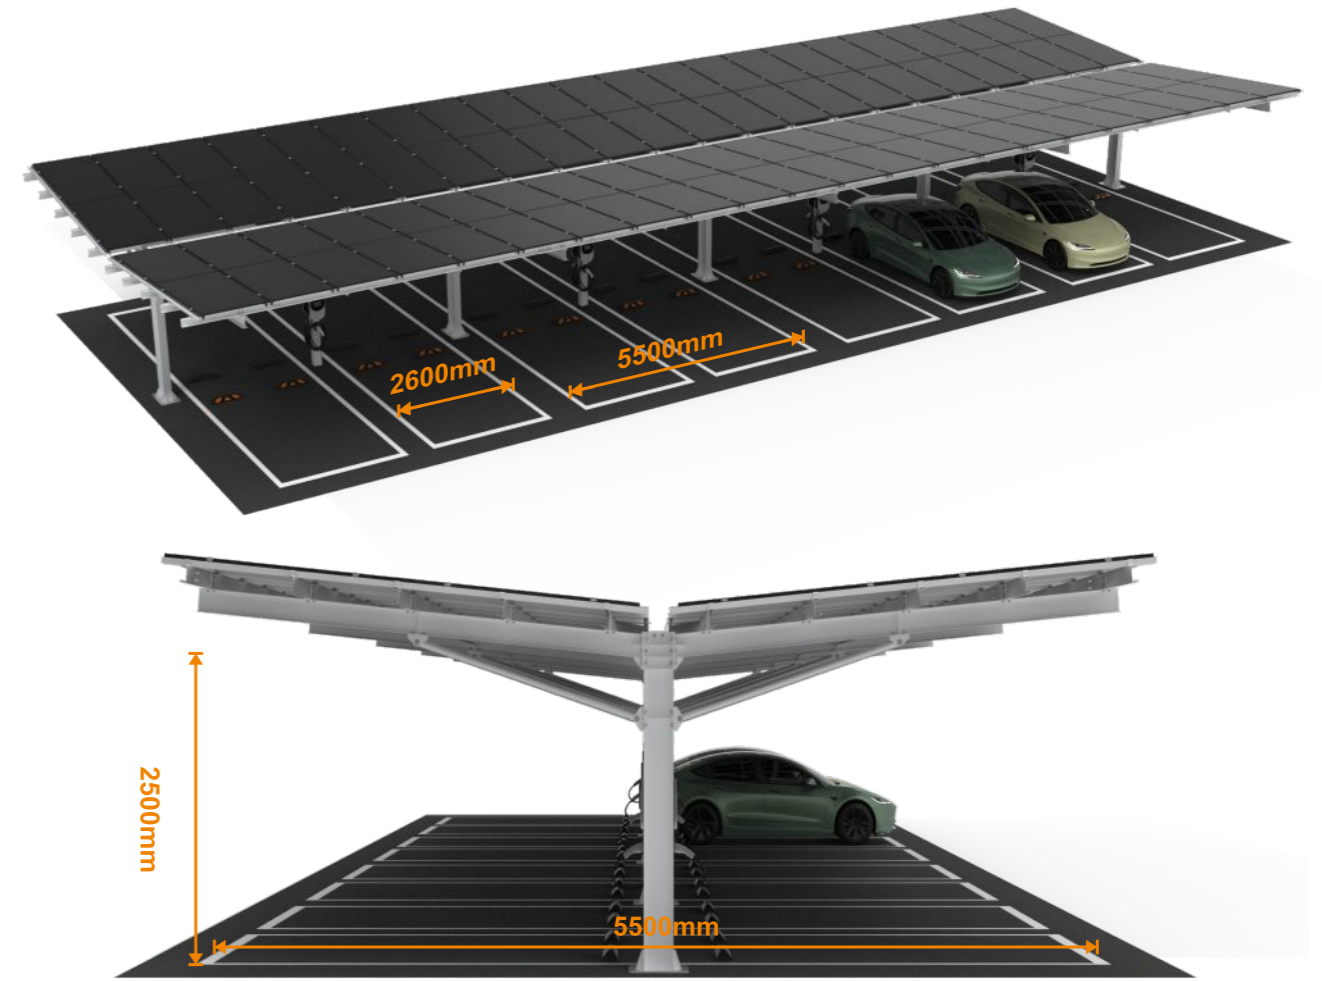

- 強力な耐腐食性能
- 広い柱ピッチ
- 迅速な設置
- 10年保証

適用条件

モジュールサイズ	2278*1134*35
モジュール方向	縦置き
耐風荷重	38 m/s (10分間) またはカスタマイズ可能
耐雪荷重	99 cm

技術規格

設置角度	5°
基礎	コンクリート基礎
防水性能	構造防水
材質	アルミニウム合金 6005-T5
表面処理	陽極酸化AA15
色	ブラックまたはシルバー
基準	JIS C 8955:2017 JIS H4100 : 2022、JS H8601
保証	10年
レイアウト	2P

適用条件

モジュールサイズ	2278*1134*35
モジュール方向	縦置き
耐風荷重	35 m/s (3秒間) またはカスタマイズ可能
耐雪荷重	2.0 kN/m <sup>2</sup>

技術規格

設置角度	5°
基礎	コンクリート基礎
防水性能	屋根構造
材質	高耐食性めっき鋼板 (MAC Steel)
表面処理	H.D.G. 平均85μm またはカスタマイズ可能
色	ナチュラルシルバー またはカスタマイズ
基準	JIS C 8955:2017
保証	10年
レイアウト	3P

カーポート - PWCP - ZZMonoB

カーポート - PWCP - ZZMonoBY

高い地上高

広々とした出入口エリア

信頼性と耐久性

10年保証

カスタマイズ可能な地上高

広々とした出入口エリア

適用条件

モジュールサイズ	2278*1134*35
モジュール方向	縦向き
耐風荷重	35 m/s (3秒間) またはカスタマイズ可能
耐雪荷重	99cm

技術規格

設置角度	3°
基礎	コンクリート基礎
防水性能	構造防水
材質	亜鉛メッキ鋼 Q235B/Q355B
表面処理	H.D.G. 85μm (平均) またはカスタマイズ
色	ナチュラルシルバー またはカスタマイズ
基準	JIS C 8955 : 2017
保証	10年