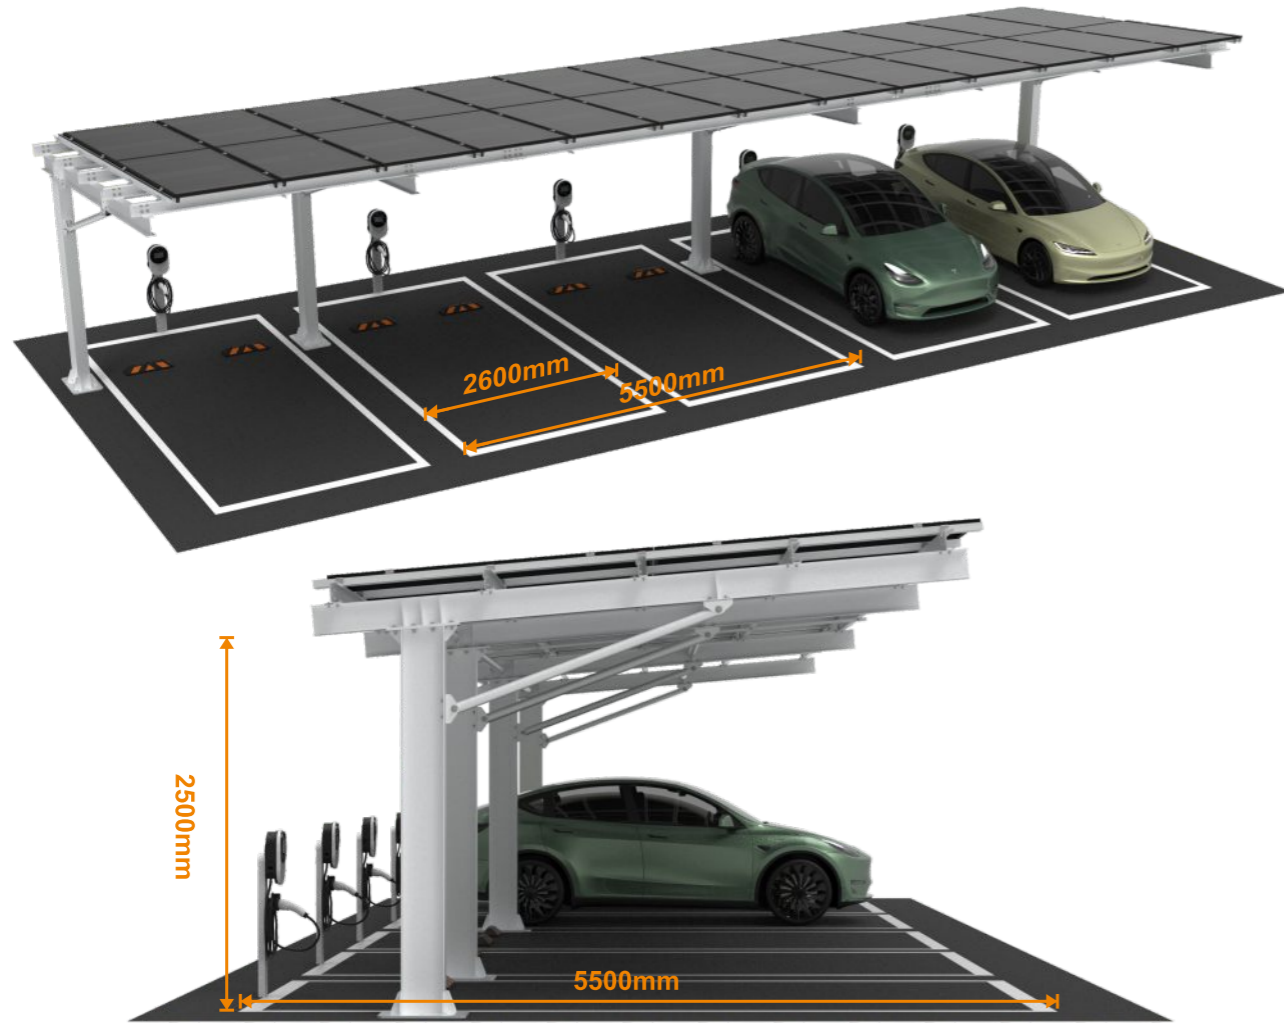

Contribute To Zero Carbon World

Powerway--Empower Your Solar Farm

Product Catalog

太阳能车棚产品目录

Powerwayソーラーカーポート

カーポート - PWCP - AADuo

カーポート - PWCP - ZMDuoL

- 強力な耐腐食性能
- ミニマル設計
- 迅速な設置
- 10年保証

- 強力な耐腐食性能
- 広い柱ピッチ
- 迅速な設置
- 10年保証

適用条件

モジュールサイズ	2278*1134*35
モジュール方向	縦置き
耐風荷重	38 m/s (10分間) またはカスタマイズ可能
耐雪荷重	99 cm

技術規格

設置角度	5°
基礎	コンクリート基礎
防水性能	構造防水
材質	アルミニウム合金 6005-T5
表面処理	陽極酸化AA15
色	ブラックまたはシルバー
基準	JIS C 8955:2017 JIS H4100 : 2022、JS H8601
保証	10年
レイアウト	2P

適用条件

モジュールサイズ	2278*1134*35
モジュール方向	縦置き
耐風荷重	35 m/s (3秒間) またはカスタマイズ可能
耐雪荷重	2.0 kN/m <sup>2</sup>

技術規格

設置角度	5°
基礎	コンクリート基礎
防水性能	屋根構造
材質	高耐食性めっき鋼板 (MAC Steel)
表面処理	H.D.G. 平均85μm またはカスタマイズ可能
色	ナチュラルシルバー またはカスタマイズ
基準	JIS C 8955:2017
保証	10年
レイアウト	3P

カーポート - PWCP - ZZMonoB

カーポート - PWCP - ZZMonoBY

高い地上高

広々とした出入口エリア

信頼性と耐久性

10年保証

カスタマイズ可能な地上高

広々とした出入口エリア