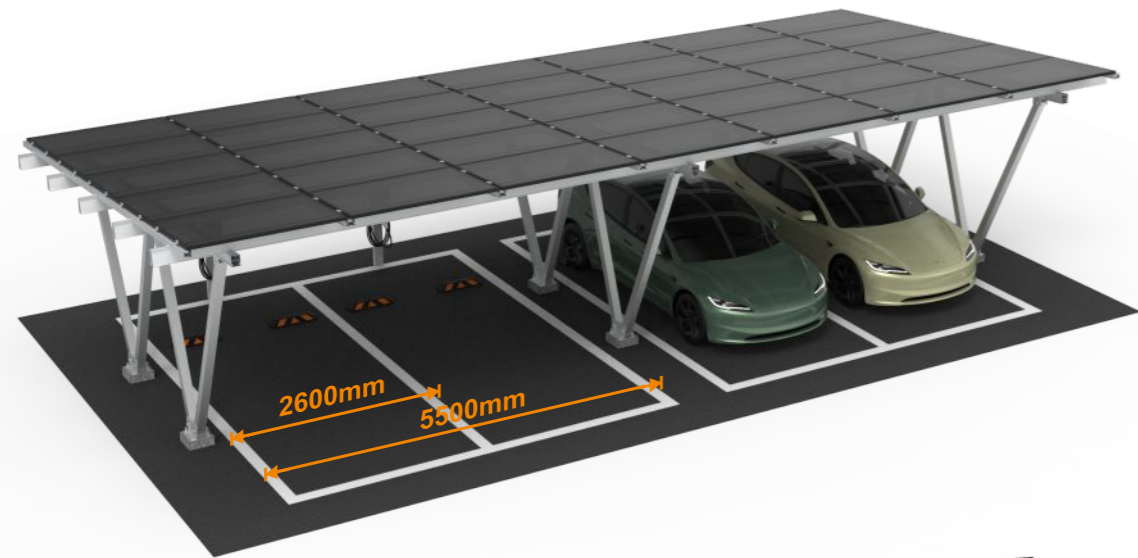

適用条件

モジュールサイズ	2278*1134*35
モジュール方向	縦向き
耐風荷重	35 m/s (3秒間) またはカスタマイズ可能
耐雪荷重	99cm

技術規格

設置角度	3°
基礎	コンクリート基礎
防水性能	構造防水
材質	亜鉛メッキ鋼 Q235B/Q355B
表面処理	H.D.G. 85μm (平均) またはカスタマイズ
色	ナチュラルシルバー またはカスタマイズ
基準	JIS C 8955 : 2017
保証	10年

カーポート - PWCP - AAQua

高い適応性

強力な耐腐食性能

迅速な設置

10年保証

適用条件

モジュールサイズ	1722*1134*30 / 2278*1134*35
モジュール方向	横置き
耐風荷重	40 m/s (10分間) またはカスタマイズ可能
耐雪荷重	1.4 kN/m <sup>2</sup>

技術規格