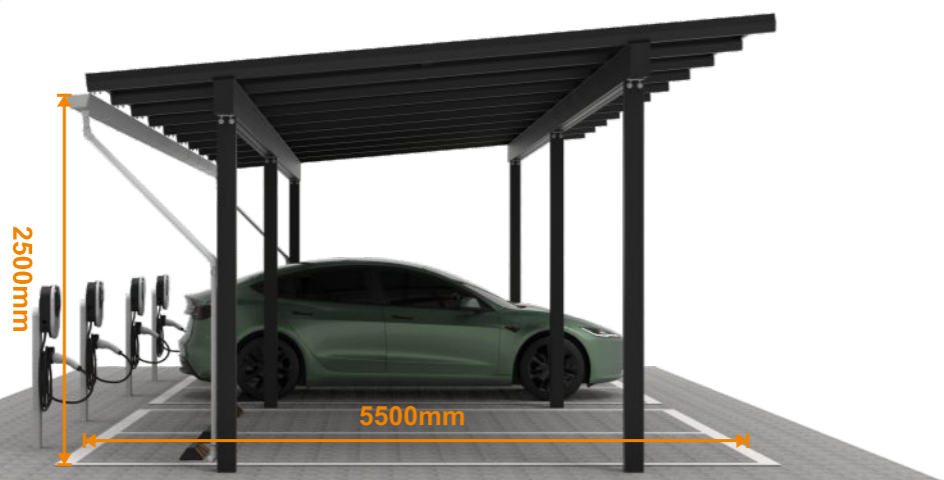

Contribute To Zero Carbon World

Powerway--Empower Your Solar Farm

Product Catalog

太阳能车棚产品目录

Powerwayソーラーカーポート

カーポート - PWCP - AADuo

カーポート - PWCP - ZMDuoL

- 強力な耐腐食性能
- ミニマル設計
- 迅速な設置
- 10年保証

- 強力な耐腐食性能
- 広い柱ピッチ
- 迅速な設置
- 10年保証

適用条件

モジュールサイズ	2278*1134*35
モジュール方向	縦置き
耐風荷重	38 m/s (10分間) またはカスタマイズ可能
耐雪荷重	99 cm

技術規格

設置角度	5°
基礎	コンクリート基礎
防水性能	構造防水
材質	アルミニウム合金 6005-T5
表面処理	陽極酸化AA15
色	ブラックまたはシルバー
基準	JIS C 8955:2017 JIS H4100 : 2022、JS H8601
保証	10年
レイアウト	2P

適用条件

モジュールサイズ	2278*1134*35
モジュール方向	縦置き
耐風荷重	35 m/s (3秒間) またはカスタマイズ可能
耐雪荷重	2.0 kN/m <sup>2</sup>

技術規格

設置角度	5°
基礎	コンクリート基礎
防水性能	屋根構造
材質	高耐食性めっき鋼板 (MAC Steel)
表面処理	H.D.G. 平均85μm またはカスタマイズ可能
色	ナチュラルシルバー またはカスタマイズ
基準	JIS C 8955:2017
保証	10年
レイアウト	3P

カーポート - PWCP - ZZMonoB

カーポート - PWCP - ZZMonoBY

高い地上高

広々とした出入口エリア

信頼性と耐久性

10年保証

カスタマイズ可能な地上高

広々とした出入口エリア