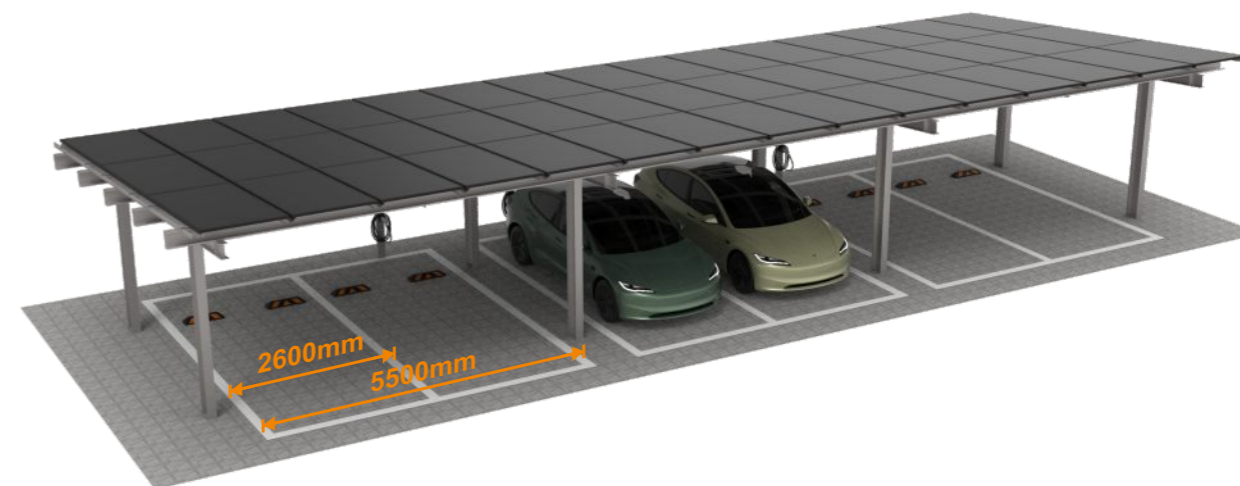

Contribute To Zero Carbon World

Powerway--Empower Your Solar Farm

Product Catalog

太阳能车棚产品目录

Powerwayソーラーカーポート

カーポート - PWCP - AADuo

カーポート - PWCP - ZMDuoL

- 強力な耐腐食性能
- ミニマル設計
- 迅速な設置
- 10年保証

- 強力な耐腐食性能
- 広い柱ピッチ
- 迅速な設置
- 10年保証

適用条件

モジュールサイズ	2278*1134*35
モジュール方向	縦置き
耐風荷重	38 m/s (10分間) またはカスタマイズ可能
耐雪荷重	99 cm

技術規格

設置角度	5°
基礎	コンクリート基礎
防水性能	構造防水
材質	アルミニウム合金 6005-T5
表面処理	陽極酸化AA15
色	ブラックまたはシルバー
基準	JIS C 8955:2017 JIS H4100 : 2022、JS H8601
保証	10年
レイアウト	2P

適用条件

モジュールサイズ	2278*1134*35
モジュール方向	縦置き
耐風荷重	35 m/s (3秒間) またはカスタマイズ可能
耐雪荷重	2.0 kN/m <sup>2</sup>

技術規格

設置角度	5°
基礎	コンクリート基礎
防水性能	屋根構造
材質	高耐食性めっき鋼板 (MAC Steel)
表面処理	H.D.G. 平均85μm またはカスタマイズ可能
色	ナチュラルシルバー またはカスタマイズ
基準	JIS C 8955:2017
保証	10年
レイアウト	3P

適用条件

モジュールサイズ	2278*1134*35
モジュール方向	縦向き
耐風荷重	35 m/s (3秒間) またはカスタマイズ可能
耐雪荷重	99cm

技術規格

設置角度	3°
基礎	コンクリート基礎
防水性能	構造防水
材質	亜鉛メッキ鋼 Q235B/Q355B
表面処理	H.D.G. 85μm (平均) またはカスタマイズ
色	ナチュラルシルバー またはカスタマイズ
基準	JIS C 8955 : 2017
保証	10年