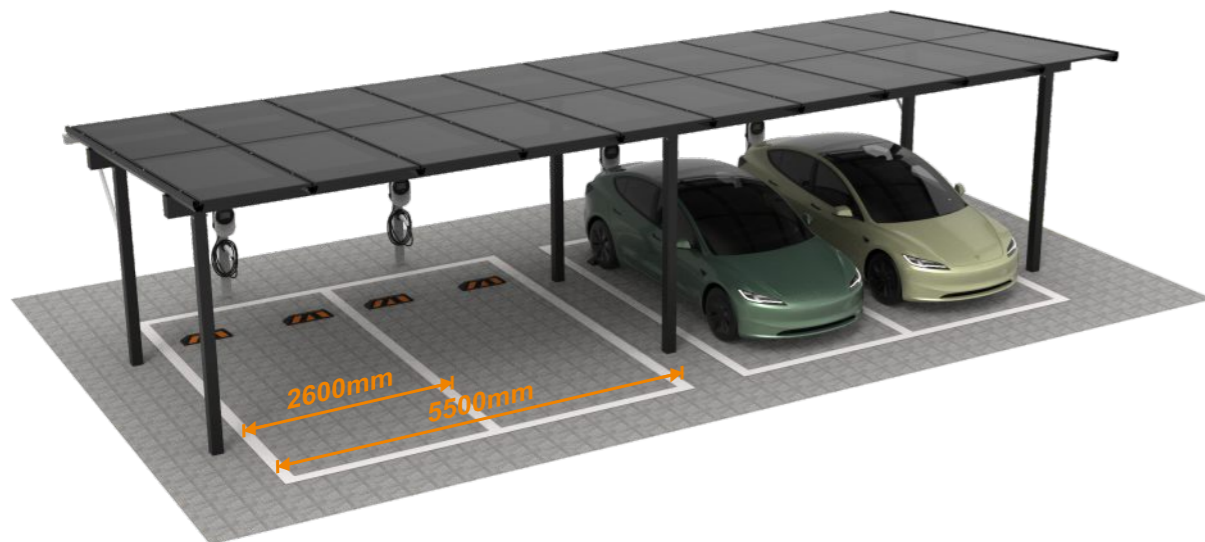

Contribute To Zero Carbon World

Powerway--Empower Your Solar Farm

Product Catalog

太阳能车棚产品目录

Powerwayソーラーカーポート

カーポート - PWCP - AADuo

カーポート - PWCP - ZMDuoL

- 強力な耐腐食性能
- ミニマル設計
- 迅速な設置
- 10年保証

- 強力な耐腐食性能
- 広い柱ピッチ
- 迅速な設置
- 10年保証

適用条件

モジュールサイズ	2278*1134*35
モジュール方向	縦置き
耐風荷重	38 m/s (10分間) またはカスタマイズ可能
耐雪荷重	99 cm

技術規格

設置角度	5°
基礎	コンクリート基礎
防水性能	構造防水
材質	アルミニウム合金 6005-T5
表面処理	陽極酸化AA15
色	ブラックまたはシルバー
基準	JIS C 8955:2017 JIS H4100 : 2022、JS H8601
保証	10年
レイアウト	2P

適用条件

モジュールサイズ	2278*1134*35
モジュール方向	縦置き
耐風荷重	35 m/s (3秒間) またはカスタマイズ可能
耐雪荷重	2.0 kN/m <sup>2</sup>

技術規格

設置角度	5°
基礎	コンクリート基礎
防水性能	屋根構造
材質	高耐食性めっき鋼板 (MAC Steel)
表面処理	H.D.G. 平均85μm またはカスタマイズ可能
色	ナチュラルシルバー またはカスタマイズ
基準	JIS C 8955:2017
保証	10年
レイアウト	3P

カーポート - PWCP - ZZMonoB

カーポート - PWCP - ZZMonoBY

高い地上高

広々とした出入口エリア

信頼性と耐久性

10年保証

カスタマイズ可能な地上高

広々とした出入口エリア