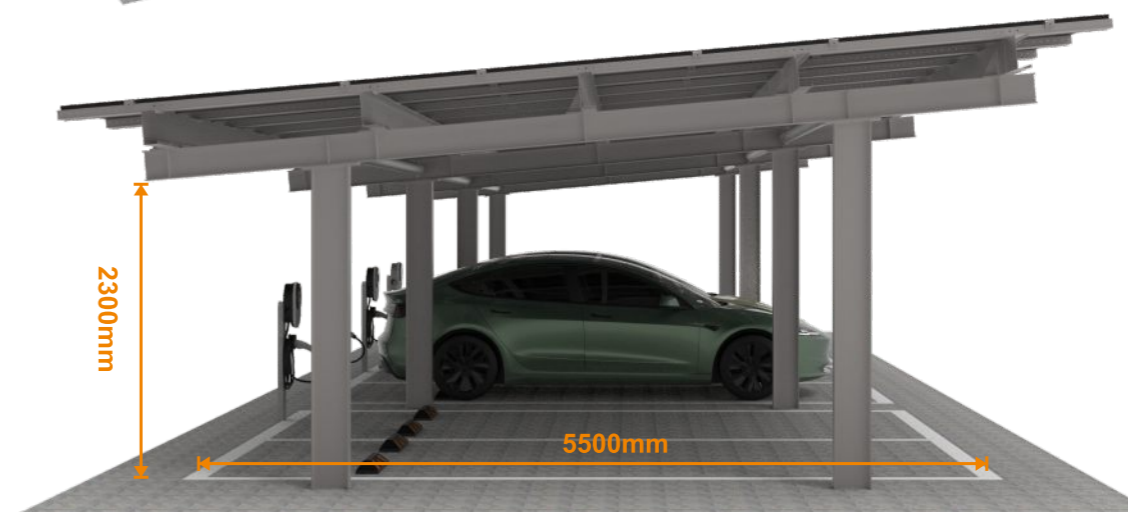

Contribute To Zero Carbon World

Powerway--Empower Your Solar Farm

Product Catalog

太阳能车棚产品目录

Powerwayソーラーカーポート

カーポート - PWCP - AADuo

カーポート - PWCP - ZMDuoL

- 強力な耐腐食性能
- ミニマル設計
- 迅速な設置
- 10年保証

- 強力な耐腐食性能
- 広い柱ピッチ
- 迅速な設置
- 10年保証

適用条件

モジュールサイズ	2278*1134*35
モジュール方向	縦置き
耐風荷重	38 m/s (10分間) またはカスタマイズ可能
耐雪荷重	99 cm

技術規格

設置角度	5°
基礎	コンクリート基礎
防水性能	構造防水
材質	アルミニウム合金 6005-T5
表面処理	陽極酸化AA15
色	ブラックまたはシルバー
基準	JIS C 8955:2017 JIS H4100 : 2022、JS H8601
保証	10年
レイアウト	2P

適用条件

モジュールサイズ	2278*1134*35
モジュール方向	縦置き
耐風荷重	35 m/s (3秒間) またはカスタマイズ可能
耐雪荷重	2.0 kN/m <sup>2</sup>

技術規格

設置角度	5°
基礎	コンクリート基礎
防水性能	屋根構造
材質	高耐食性めっき鋼板 (MAC Steel)
表面処理	H.D.G. 平均85μm またはカスタマイズ可能
色	ナチュラルシルバー またはカスタマイズ
基準	JIS C 8955:2017
保証	10年
レイアウト	3P

カーポート - PWCP - ZZMonoB

カーポート - PWCP - ZZMonoBY

高い地上高

広々とした出入口エリア

信頼性と耐久性

10年保証

カスタマイズ可能な地上高

広々とした出入口エリア