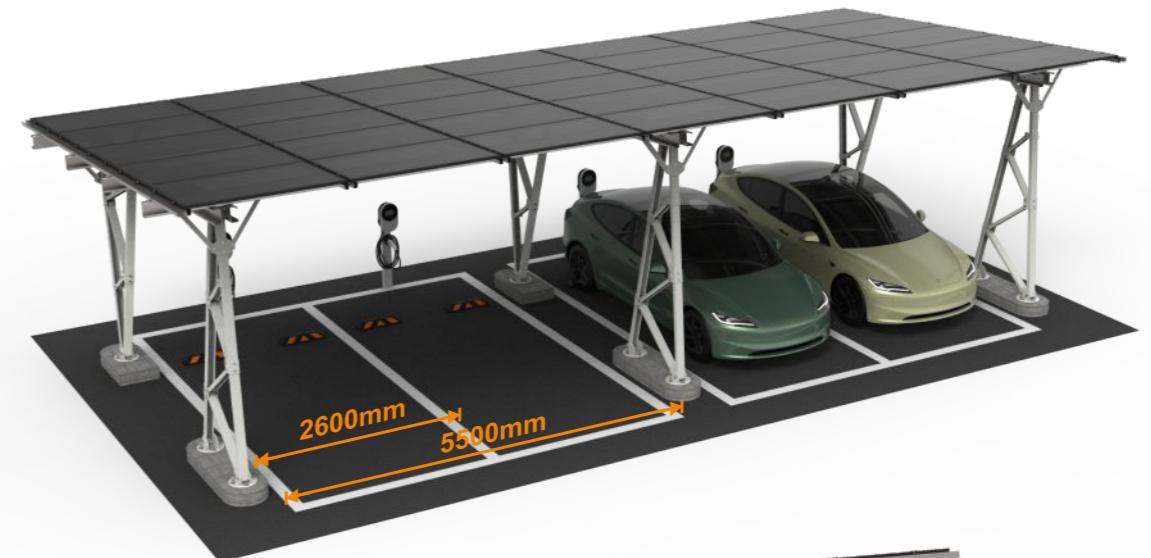

カーポート - PWCP - ZZDuo & ZMDuo

高い適応性

信頼性と耐久性

迅速な設置

10年保証

適用条件

モジュールサイズ	1722*1134*30
モジュール方向	横置き
耐風荷重	32 m/s (10分間) またはカスタマイズ可能
耐雪荷重	0.85 kN/m²

技術規格

設置角度	5°- 10°
基礎	コンクリート基礎
防水性能	構造防水
材質	亜鉛メッキ鋼 Q235B/Q355B
表面処理	H.D.G. 平均85μm またはカスタマイズ可能
色	ナチュラルシルバーまたはカスタマイズ可能
基準	JIS H 8955 : 2017
保証	10年